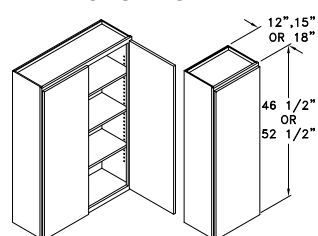

BASE LOCKER CABINET STYLE A - BLCA

Widths Available:
 18", 21", 24", 36" & 42"

BASE LOCKER CABINET STYLE B - BLCB

Widths Available:
 18", 21", 24", 36" & 42"

TV BRIDGE OPEN - TVBO

Heights Available:
 12" & 15"

TV BRIDGE STYLE A - TVBA
TV BRIDGE STYLE B - TVBB

Heights Available:
 12" & 15"

Widths Available:
 48", 54", 60", 66" & 72"

*Optional decorative valances may be specified if desired.

BOOK SHELF - BSH

Widths Available:
 24", 30", 36", 39" & 42"

HUTCH TOP - HT

Widths Available:
 18", 21", 24-1", 24-2", 27",
 30", 33", 36" & 42"

***HUTCH DISPLAY W/ DRW. - HDD**

Widths Available:
 18", 21", 24", 27", 30",
 33", 36" & 42"

***HUTCH OPEN DISPLAY - HOD**