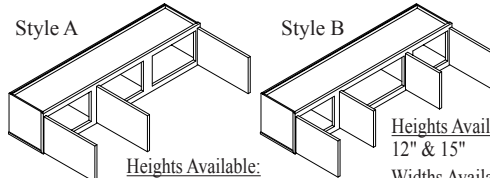

Widths Available:
 18", 21", 24", 27", 30",
 33", 36" & 42"

***TALL LOCKER CABINET STYLE A - TLCA**

Widths Available:
 18", 21", 24", 36" & 42"

***TALL LOCKER CABINET STYLE B - TLBC**

Widths Available:
 18", 21", 24", 36" & 42"

BASE LOCKER CABINET STYLE A - BLCA

Widths Available:
 18", 21", 24", 36" & 42"

BASE LOCKER CABINET STYLE B - BLCB

Widths Available:
 18", 21", 24", 36" & 42"

TV BRIDGE OPEN - TVBO

Heights Available:
 12" & 15"

TV BRIDGE STYLE A - TVBA
TV BRIDGE STYLE B - TVBB

Heights Available:
 12" & 15"

Widths Available:
 48", 54", 60", 66" & 72"

*Optional decorative valances may be specified if desired.

BOOK SHELF - BSH

Widths Available:
 24", 30", 36", 39" & 42"

HUTCH TOP - HT

Widths Available:
 18", 21", 24-1", 24-2", 27",
 30", 33", 36" & 42"

***HUTCH DISPLAY W/ DRW. - HDD**

Widths Available:
 18", 21", 24", 27", 30",
 33", 36" & 42"

***HUTCH OPEN DISPLAY - HOD**