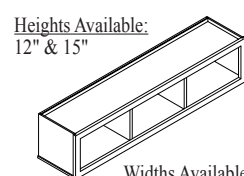

Widths Available:
 18", 21", 24", 27", 30",
 33", 36" & 42"

***TALL LOCKER CABINET STYLE A - TLCA**

Widths Available:
 18", 21", 24", 36" & 42"

***TALL LOCKER CABINET STYLE B - TLBC**

Widths Available:
 18", 21", 24", 36" & 42"

BASE LOCKER CABINET STYLE A - BLCA

Widths Available:
 18", 21", 24", 36" & 42"

BASE LOCKER CABINET STYLE B - BLCB

Widths Available:
 18", 21", 24", 36" & 42"

TV BRIDGE OPEN - TVBO

Heights Available:
 12" & 15"

TV BRIDGE STYLE A - TVBA
TV BRIDGE STYLE B - TVBB

Heights Available:
 12" & 15"

Widths Available:
 48", 54", 60", 66" & 72"

*Optional decorative valances may be specified if desired.

BOOK SHELF - BSH

Widths Available:
 24", 30", 36", 39" & 42"

HUTCH TOP - HT

Widths Available:
 18", 21", 24-1", 24-2", 27",
 30", 33", 36" & 42"

***HUTCH DISPLAY W/ DRW. - HDD**

Widths Available:
 18", 21", 24", 27", 30",
 33", 36" & 42"

***HUTCH OPEN DISPLAY - HOD**