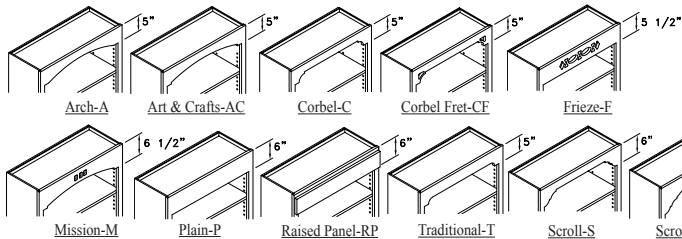

Widths Available:
 18", 21", 24", 27", 30",
 33", 36" & 42"

***TALL LOCKER CABINET STYLE A - TLCA**

Widths Available:
 18", 21", 24", 36" & 42"

***TALL LOCKER CABINET STYLE B - TLBC**

Widths Available:
 18", 21", 24", 36" & 42"

BASE LOCKER CABINET STYLE A - BLCA

Widths Available:
 18", 21", 24", 36" & 42"

BASE LOCKER CABINET STYLE B - BLCB

Widths Available:
 18", 21", 24", 36" & 42"

TV BRIDGE OPEN - TVBO

Heights Available:
 12" & 15"

TV BRIDGE STYLE A - TVBA
TV BRIDGE STYLE B - TVBB

Heights Available:
 12" & 15"

Widths Available:
 48", 54", 60", 66" & 72"

*Optional decorative valances may be specified if desired.

BOOK SHELF - BSH

Widths Available:
 24", 30", 36", 39" & 42"

HUTCH TOP - HT

Widths Available:
 18", 21", 24-1", 24-2", 27",
 30", 33", 36" & 42"

***HUTCH DISPLAY W/ DRW. - HDD**

Widths Available:
 18", 21", 24", 27", 30",
 33", 36" & 42"

***HUTCH OPEN DISPLAY - HOD**