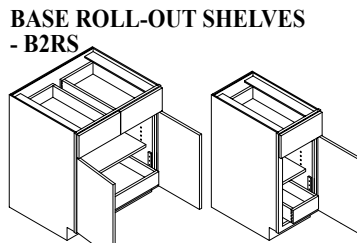

Widths Available: 15", 18", 21", 24-1", 24-2", 27", 30", 33" & 36"