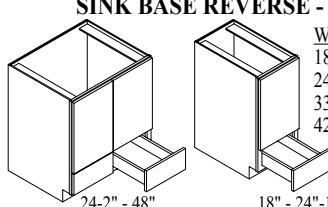

PENINSULA BASE CABINET - PBC

Width Available: 9", 12", 15", 18", 21", 24-1", 24-2", 27", 30", 33", 36", 39", 42", 45", 48"

PENINSULA BLIND CORNER BASE - PXC

Width Available: 36", 39", 42", 45", 48"

PENINSULA BLIND STARTER - PXS

Width Available: 27"

SINK BASE - SB

24-2" - 48"

18" - 24"-1

Widths Available:
18", 21", 24-1",
24-2", 27", 30",
33", 36", 39",
42", 45" & 48"

SINK BASE REVERSE - SBR

24-2" - 48"

18" - 24"-1

Widths Available:
18", 21", 24-1",
24-2", 27", 30",
33", 36", 39",
42", 45" & 48"

SINK BASE W/ ANGLE STILES - SAS

Widths Available:
30", 33",
36", 39"
& 42"

SINK BASE W/ ANGLE FLUTED STILES - SAFS

Widths Available:
30", 33",
36", 39"
& 42"

FARMHOUSE SINK BASE - SBF

Widths Available:
24-2", 27",
30", 33",
36", 39"
& 42"

TURNPOST SINK BASE - SBTP

Widths Available:
33", 36",
39" & 42"

SPINDLE SINK BASE - SBSP

Widths Available:
30", 33",
36", 39"
& 42"