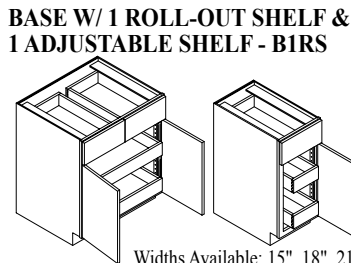

Widths Available: 15", 18", 21", 24-1", 24-2", 27", 30", 33" & 36"