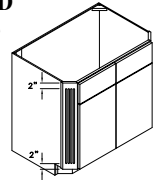

PENINSULA BASE CABINET - PBC

Width Available: 9", 12", 15", 18", 21", 24-1", 24-2", 27", 30", 33", 36", 39", 42", 45", 48"

PENINSULA BLIND CORNER BASE - PXC

Width Available: 36", 39", 42", 45", 48"

PENINSULA BLIND STARTER - PXS

Width Available: 27"

SINK BASE - SB

24-2" - 48"

18" - 24"-1

Widths Available:
18", 21", 24-1",
24-2", 27", 30",
33", 36", 39",
42", 45" & 48"

SINK BASE REVERSE - SBR

24-2" - 48"

18" - 24"-1

Widths Available:
18", 21", 24-1",
24-2", 27", 30",
33", 36", 39",
42", 45" & 48"

SINK BASE W/ ANGLE STILES - SAS

Widths Available:
30", 33",
36", 39"
& 42"

SINK BASE W/ ANGLE FLUTED STILES - SAFS

Widths Available:
30", 33",
36", 39"
& 42"