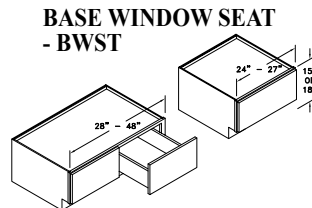

Widths Available: 24", 27", 30", 33", 36", 39", 42", 45" & 48"