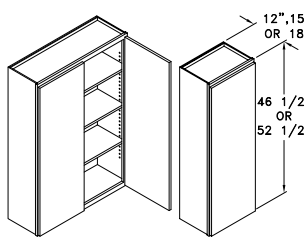

**TALL CORNER HUTCH -
CHUTCH**

**TALL HUTCH W/ FULL
HEIGHT DRS - THFH**

Widths Available:
18", 21", 24-1", 24-2",
27", 30", 33" & 36"

**TALL HUTCH W/ 3 DRS
- TH3D**

Widths Available:
18", 21", 24-1", 24-2",
27", 30", 33" & 36"

**TALL HUTCH W/ DEEP
DRWS - THDD**

Widths Available:
18", 21", 24-1", 24-2",
27", 30", 33" & 36"

***TALL OPEN HUTCH W/
3 DRAWERS - TOH3D**

Widths Available:
27", 30", 33" & 36"

***TALL OPEN HUTCH
W/ FHD - TOHFH**

Widths Available:
18", 21", 24-1", 24-2", 27",
30", 33" & 36"

***TALL BOOKSHELF
CAB'T - TBK**

Widths Available:
18", 21", 24", 27",
30", 33" & 36"

HUTCH TOP - HT

Widths Available:
18", 21", 24-1", 24-2", 27",
30", 33" & 36"

**HUTCH TOP W/ DRAWER
- HTD**

Widths Available:
18", 21", 24-1", 24-2", 27",
30", 33" & 36"

***HUTCH DISPLAY W/
DRW. - HDD**

Widths Available:
18", 21",
24", 27",
30", 33" &
36"

***HUTCH OPEN DISPLAY
- HOD**