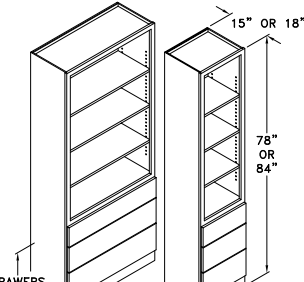

Widths Available:
18", 21", 24", 36" & 42"

***TALL LOCKER CABINET
STYLE B - TLC_B**

Widths Available:
18", 21", 24", 36" & 42"

**BASE LOCKER CABINET STYLE
A - BLC_A**

Widths Available:
18", 21", 24", 36" & 42"

**TALL CORNER HUTCH -
CHUTCH**

**TALL HUTCH W/ FULL
HEIGHT DRS - THFH**

Widths Available:
18", 21", 24-1", 24-2",
27", 30", 33" & 36"

**TALL HUTCH W/ 3 DRS
- TH3D**

Widths Available:
18", 21", 24-1", 24-2",
27", 30", 33" & 36"

**TALL HUTCH W/ DEEP
DRWS - THDD**

Widths Available:
18", 21", 24-1", 24-2",
27", 30", 33" & 36"

***TALL OPEN HUTCH W/
3 DRAWERS - TOH3D**

Widths Available:
27", 30", 33" & 36"

***TALL OPEN HUTCH
W/ FHD - TOHFH**

Widths Available:
18", 21", 24-1", 24-2", 27",
30", 33" & 36"

***TALL BOOKSHELF
CAB'T - TBK**

Widths Available:
18", 21", 24", 27",
30", 33" & 36"

HUTCH TOP - HT

Widths Available:
18", 21", 24-1", 24-2", 27",
30", 33" & 36"