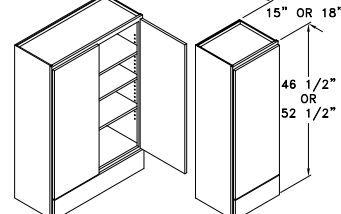

**TALL HUTCH W/ DEEP
DRWS - THDD**

Widths Available:
18", 21", 24-1", 24-2",
27", 30", 33" & 36"

***TALL OPEN HUTCH W/
3 DRAWERS - TOH3D**

Widths Available:
27", 30", 33" & 36"

***TALL OPEN HUTCH
W/ FHD - TOHFH**

Widths Available:
18", 21", 24-1", 24-2", 27",
30", 33" & 36"

***TALL BOOKSHELF
CAB'T - TBK**

Widths Available:
18", 21", 24", 27",
30", 33" & 36"

HUTCH TOP - HT

Widths Available:
18", 21", 24-1", 24-2", 27",
30", 33" & 36"

**HUTCH TOP W/ DRAWER
- HTD**

Widths Available:
18", 21", 24-1", 24-2", 27",
30", 33" & 36"

***HUTCH DISPLAY W/
DRW. - HDD**

Widths Available:
18", 21",
24", 27",
30", 33" &
36"

***HUTCH OPEN DISPLAY
- HOD**

Widths Available:
18", 21", 24", 27",
30", 33" & 36"

HUTCH BASE - HB

Widths Available:
18", 21", 24-1", 24-2",
27", 30", 33", 36", 39",
42", 45" & 48"

**HUTCH BASE COMBO A - HBCA
HUTCH BASE COMBO B - HBCB**