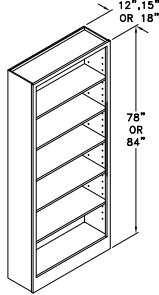

**TALL CORNER HUTCH -
CHUTCH**

**TALL HUTCH W/ FULL
HEIGHT DRS - THFH**

Widths Available:
18", 21", 24-1", 24-2",
27", 30", 33" & 36"

**TALL HUTCH W/ 3 DRS
- TH3D**

Widths Available:
18", 21", 24-1", 24-2",
27", 30", 33" & 36"

**TALL HUTCH W/ DEEP
DRWS - THDD**

Widths Available:
18", 21", 24-1", 24-2",
27", 30", 33" & 36"

***TALL OPEN HUTCH W/
3 DRAWERS - TOH3D**

Widths Available:
27", 30", 33" & 36"

***TALL OPEN HUTCH
W/ FHD - TOHFH**

Widths Available:
18", 21", 24-1", 24-2", 27",
30", 33" & 36"

***TALL BOOKSHELF
CAB'T - TBK**

Widths Available:
18", 21", 24", 27",
30", 33" & 36"

HUTCH TOP - HT

Widths Available:
18", 21", 24-1", 24-2", 27",
30", 33" & 36"

**HUTCH TOP W/ DRAWER
- HTD**

Widths Available:
18", 21", 24-1", 24-2", 27",
30", 33" & 36"

***HUTCH DISPLAY W/
DRW. - HDD**

Widths Available:
18", 21",
24", 27",
30", 33" &
36"

***HUTCH OPEN DISPLAY
- HOD**