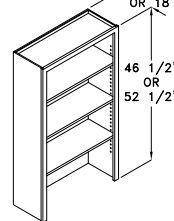

Widths Available:
18", 21", 24-1", 24-2", 27",
30", 33" & 36"

***TALL BOOKSHELF
CAB'T - TBK**

Widths Available:
18", 21", 24", 27",
30", 33" & 36"

HUTCH TOP - HT

Widths Available:
18", 21", 24-1", 24-2", 27",
30", 33" & 36"

**HUTCH TOP W/ DRAWER
- HTD**

Widths Available:
18", 21", 24-1", 24-2", 27",
30", 33" & 36"

***HUTCH DISPLAY W/
DRW. - HDD**

Widths Available:
18", 21",
24", 27",
30", 33" &
36"

***HUTCH OPEN DISPLAY
- HOD**

Widths Available:
18", 21", 24", 27",
30", 33" & 36"

HUTCH BASE - HB

Widths Available:
18", 21", 24-1", 24-2",
27", 30", 33", 36", 39",
42", 45" & 48"

**HUTCH BASE COMBO A - HBCA
HUTCH BASE COMBO B - HBCB**

Widths Available: 48",
54", 60", 66" & 72"

**HUTCH BASE 3
DRAWERS - HB3D**

Widths Available:
18", 21", 24", 27",
30", 33", 36", 39" & 42"

**HUTCH BASE DEEP DRW.
- HBDD**

Widths Available:
18", 21", 24", 27",
30", 33", 36" & 42"