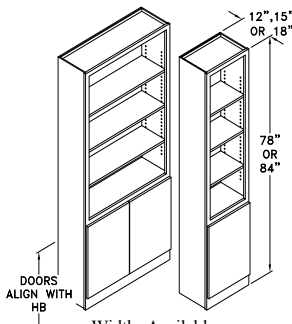

**TALL CORNER HUTCH -
CHUTCH**

**TALL HUTCH W/ FULL
HEIGHT DRS - THFH**

Widths Available:
18", 21", 24-1", 24-2",
27", 30", 33" & 36"

**TALL HUTCH W/ 3 DRS
- TH3D**

Widths Available:
18", 21", 24-1", 24-2",
27", 30", 33" & 36"

**TALL HUTCH W/ DEEP
DRWS - THDD**

Widths Available:
18", 21", 24-1", 24-2",
27", 30", 33" & 36"

***TALL OPEN HUTCH W/
3 DRAWERS - TOH3D**

Widths Available:
27", 30", 33" & 36"

***TALL OPEN HUTCH
W/ FHD - TOHFH**

Widths Available:
18", 21", 24-1", 24-2", 27",
30", 33" & 36"

***TALL BOOKSHELF
CAB'T - TBK**

Widths Available:
18", 21", 24", 27",
30", 33" & 36"

HUTCH TOP - HT

Widths Available:
18", 21", 24-1", 24-2", 27",
30", 33" & 36"

**HUTCH TOP W/ DRAWER
- HTD**

Widths Available:
18", 21", 24-1", 24-2", 27",
30", 33" & 36"

***HUTCH DISPLAY W/
DRW. - HDD**

Widths Available:
18", 21",
24", 27",
30", 33" &
36"

***HUTCH OPEN DISPLAY
- HOD**