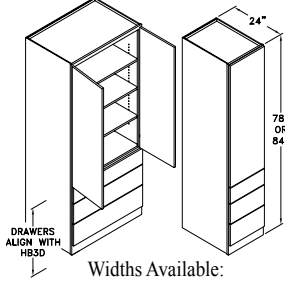

Widths Available:
18", 21", 24", 36" & 42"

***TALL LOCKER CABINET
STYLE B - TLC_B**

Widths Available:
18", 21", 24", 36" & 42"

**BASE LOCKER CABINET STYLE
A - BLC_A**

Widths Available:
18", 21", 24", 36" & 42"

**TALL CORNER HUTCH -
CHUTCH**

**TALL HUTCH W/ FULL
HEIGHT DRS - THFH**

Widths Available:
18", 21", 24-1", 24-2",
27", 30", 33" & 36"

**TALL HUTCH W/ 3 DRS
- TH3D**

Widths Available:
18", 21", 24-1", 24-2",
27", 30", 33" & 36"

**TALL HUTCH W/ DEEP
DRWS - THDD**

Widths Available:
18", 21", 24-1", 24-2",
27", 30", 33" & 36"

***TALL OPEN HUTCH W/
3 DRAWERS - TOH3D**

Widths Available:
27", 30", 33" & 36"

***TALL OPEN HUTCH
W/ FHD - TOHFH**

Widths Available:
18", 21", 24-1", 24-2", 27",
30", 33" & 36"

***TALL BOOKSHELF
CAB'T - TBK**

Widths Available:
18", 21", 24", 27",
30", 33" & 36"

HUTCH TOP - HT

Widths Available:
18", 21", 24-1", 24-2", 27",
30", 33" & 36"