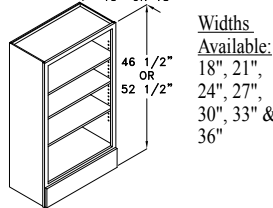

Widths Available:
18", 21", 24-1", 24-2", 27",
30", 33" & 36"

***TALL BOOKSHELF
CAB'T - TBK**

Widths Available:
18", 21", 24", 27",
30", 33" & 36"

HUTCH TOP - HT

Widths Available:
18", 21", 24-1", 24-2", 27",
30", 33" & 36"

**HUTCH TOP W/ DRAWER
- HTD**

Widths Available:
18", 21", 24-1", 24-2", 27",
30", 33" & 36"

***HUTCH DISPLAY W/
DRW. - HDD**

Widths Available:
18", 21",
24", 27",
30", 33" &
36"

***HUTCH OPEN DISPLAY
- HOD**

Widths Available:
18", 21", 24", 27",
30", 33" & 36"

HUTCH BASE - HB

Widths Available:
18", 21", 24-1", 24-2",
27", 30", 33", 36", 39",
42", 45" & 48"

**HUTCH BASE COMBO A - HBCA
HUTCH BASE COMBO B - HBCB**