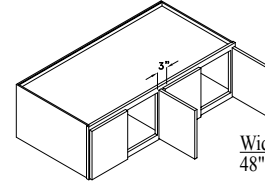

Widths Available:
24", 27", 30", 33",
36", 39", 42", 45"
& 48"

REFRIGERATOR CABINET - RC

Widths Available:
24-2", 27", 30", 33",
36", 39", 42" & 48"

Heights Available:
12", 15", 18", 21",
24" & 27"

PENINSULA DIAGONAL WALL - PDW

Heights Available:
24", 27", 30", 33", 36",
39", 42" & 48"

Width Available:
24"

PENINSULA CORNER WALL - PCW

Heights Available:
24", 27", 30", 33", 36",
39", 42" & 48"

Width Available:
24"

REFRIGERATOR CABINET 4 DOOR - RC4DR

Heights Available:
12", 15", 18", 21",
24" & 27"

Width Available:
48"

MICROWAVE WALL - MW

Heights Available:
30", 33", 36", 39"
& 42"

Widths Available:
24-2", 27" & 30"

MICROWAVE WALL SHELF - MWS

Heights Available:
30", 33", 36", 39"
& 42"