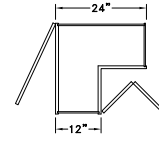

PENINSULA WALL CABINET - PWC

Heights Available:
18", 21", 24", 27", 30",
33", 36", 39", 42" & 48"

Widths Available:
24", 27", 30", 33",
36", 39", 42", 45"
& 48"

PENINSULA BLIND CORNER - PXCW

Heights Available:
24", 27", 30", 33", 36",
39", 42" & 48"

Widths Available:
24", 27", 30", 33",
36", 39", 42", 45"
& 48"

REFRIGERATOR CABINET - RC

Widths Available:
24-2", 27", 30", 33",
36", 39", 42" & 48"

Heights Available:
12", 15", 18", 21",
24" & 27"

PENINSULA DIAGONAL WALL - PDW

Heights Available:
24", 27", 30", 33", 36",
39", 42" & 48"

Width Available:
24"

PENINSULA CORNER WALL - PCW

Heights Available:
24", 27", 30", 33", 36",
39", 42" & 48"

Width Available:
24"

REFRIGERATOR CABINET 4 DOOR - RC4DR