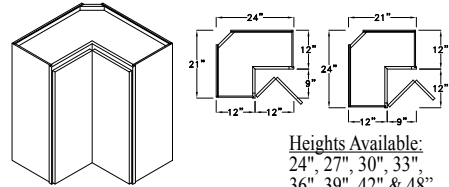

DIAGONAL LAZY SUSAN - DLSP OR DLSCW

Width Available:
 24"

Heights Available:
 24", 27", 30", 33",
 36", 39", 42" & 48"

SPLIT DIAGONAL LAZY SUSAN

Width Available:
 24"

Heights Available:
 42" & 48"

WALL RADIUS END CABINET - WRE

Heights Available:
 30", 33", 36",
 39" & 42"

CORNER WALL CABINET - CW

Heights Available:
 24", 27", 30", 33",
 36", 39", 42" & 48"

Widths Available:
 21" & 24"

*Also available in Peninsula (24" wide).
 Specify Peninsula Corner Wall - PCW

ASYMMETRICAL CORNER WALL - CWA

Heights Available:
 24", 27", 30", 33",
 36", 39", 42" & 48"

*Also available in Peninsula. Specify
 Peninsula Asymmetrical Corner Wall - PCWA

WALL DIAGONAL END CABINET - WDE

Heights Available:
 30", 33", 36",
 39" & 42"

WALL DISPLAY BOX A - WDBA

Heights Available:
 24", 27", 30", 33",
 36", 39" & 42"

WALL DISPLAY BOX B - WDBB

Heights Available:
 24", 27", 30", 33",
 36", 39" & 42"