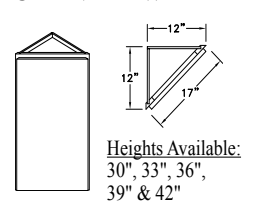

DIAGONAL LAZY SUSAN - DLSP OR DLSCW

Width Available:
 24"

Heights Available:
 24", 27", 30", 33",
 36", 39", 42" & 48"

SPLIT DIAGONAL LAZY SUSAN

Width Available:
 24"

Heights Available:
 42" & 48"

WALL RADIUS END CABINET - WRE

Heights Available:
 30", 33", 36",
 39" & 42"

CORNER WALL CABINET - CW

Heights Available:
 24", 27", 30", 33",
 36", 39", 42" & 48"

Widths Available:
 21" & 24"

*Also available in Peninsula (24" wide).
 Specify Peninsula Corner Wall - PCW

ASYMMETRICAL CORNER WALL - CWA

Heights Available:
 24", 27", 30", 33",
 36", 39", 42" & 48"

*Also available in Peninsula. Specify
 Peninsula Asymmetrical Corner Wall - PCWA

WALL DIAGONAL END CABINET - WDE

Heights Available:
 30", 33", 36",
 39" & 42"

WALL DISPLAY BOX A - WDBA

Heights Available:
 24", 27", 30", 33",
 36", 39" & 42"

WALL DISPLAY BOX B - WDBB

Heights Available:
 24", 27", 30", 33",
 36", 39" & 42"