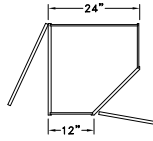

PENINSULA WALL CABINET - PWC

Heights Available:
18", 21", 24", 27", 30",
33", 36", 39", 42" & 48"

Widths Available:
24", 27", 30", 33",
36", 39", 42", 45"
& 48"

PENINSULA BLIND CORNER - PXCW

Heights Available:
24", 27", 30", 33", 36",
39", 42" & 48"

Widths Available:
24", 27", 30", 33",
36", 39", 42", 45"
& 48"

REFRIGERATOR CABINET - RC

Widths Available:
24-2", 27", 30", 33",
36", 39", 42" & 48"

Heights Available:
12", 15", 18", 21",
24" & 27"

PENINSULA DIAGONAL WALL - PDW

Heights Available:
24", 27", 30", 33", 36",
39", 42" & 48"

Width Available:
24"

PENINSULA CORNER WALL - PCW

Heights Available:
24", 27", 30", 33", 36",
39", 42" & 48"

Width Available:
24"

REFRIGERATOR CABINET 4 DOOR - RC4DR

Heights Available:
12", 15", 18", 21",
24" & 27"

Width Available:
48"

MICROWAVE WALL - MW

Heights Available:
30", 33", 36", 39"
& 42"

Widths Available:
24-2", 27" & 30"

MICROWAVE WALL SHELF - MWS

Heights Available:
30", 33", 36", 39"
& 42"