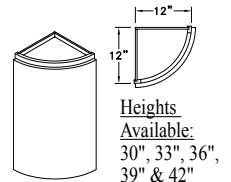

Heights Available:
 42" & 48"

Width Available:
 24"

BLIND CORNER WALL - XCW

Heights Available:
 30", 33", 36",
 39" & 42"

Widths Available:
 24", 27", 30", 33",
 36", 39", 42", 45"
 & 48"

*Also available in Peninsula.
 Specify Peninsula Blind Corner - PXCW.

SPLIT BLIND CORNER WALL - SXCW

Heights Available:
 42" & 48"

Widths Available:
 24", 27",
 30", 33",
 36", 39",
 42", 45"
 & 48"

DIAGONAL LAZY SUSAN - DLS

Width Available:
 24"

Heights Available:
 24", 27", 30", 33",
 36", 39", 42" & 48"

DIAGONAL LAZY SUSAN - DLSP OR DLSCW

Width Available:
 24"

Heights Available:
 24", 27", 30", 33",
 36", 39", 42" & 48"

SPLIT DIAGONAL LAZY SUSAN

Width Available:
 24"

Heights Available:
 42" & 48"

WALL RADIUS END CABINET - WRE

Heights Available:
 30", 33", 36",
 39" & 42"

CORNER WALL CABINET - CW

Heights Available:
 24", 27", 30", 33",
 36", 39", 42" & 48"

Widths Available:
 21" & 24"

*Also available in Peninsula (24" wide).
 Specify Peninsula Corner Wall - PCW