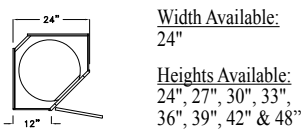

DIAGONAL WALL CABINET - DW

Heights Available:
 24", 27",
 30", 33",
 36", 39",
 42" &
 48"

Widths Available:
 24" & 27"

*Also available in Peninsula.
 Specify Peninsula Diagonal Wall - PDW or PDLs.

SPLIT DIAGONAL WALL CABINET - SDW

Heights Available:
 42" & 48"

Width Available:
 24"

BLIND CORNER WALL - XCW

Heights Available:
 30", 33", 36",
 39" & 42"

Widths Available:
 24", 27", 30", 33",
 36", 39", 42", 45"
 & 48"

*Also available in Peninsula.
 Specify Peninsula Blind Corner - PXCW.

SPLIT BLIND CORNER WALL - SXCW

Heights Available:
 42" & 48"

Widths Available:
 24", 27",
 30", 33",
 36", 39",
 42", 45"
 & 48"

DIAGONAL LAZY SUSAN - DLS

Width Available:
 24"

Heights Available:
 24", 27", 30", 33",
 36", 39", 42" & 48"