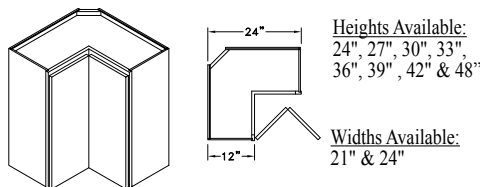

SPLIT BLIND CORNER WALL - SXCW

Heights Available:
 42" & 48"

Widths Available:
 24", 27",
 30", 33",
 36", 39",
 42", 45"
 & 48"

DIAGONAL LAZY SUSAN - DLS

Width Available:
 24"

Heights Available:
 24", 27", 30", 33",
 36", 39", 42" & 48"

DIAGONAL LAZY SUSAN - DLSP OR DLSCW

Width Available:
 24"

Heights Available:
 24", 27", 30", 33",
 36", 39", 42" & 48"

SPLIT DIAGONAL LAZY SUSAN

Width Available:
 24"

Heights Available:
 42" & 48"

WALL RADIUS END CABINET - WRE

Heights Available:
 30", 33", 36",
 39" & 42"

CORNER WALL CABINET - CW

Heights Available:
 24", 27", 30", 33",
 36", 39", 42" & 48"

Widths Available:
 21" & 24"

*Also available in Peninsula (24" wide).
 Specify Peninsula Corner Wall - PCW