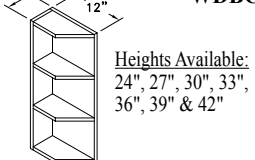

Heights Available:
 30", 33", 36",
 39" & 42"

CORNER WALL CABINET - CW

Heights Available:
 24", 27", 30", 33",
 36", 39", 42" & 48"

Widths Available:
 21" & 24"

*Also available in Peninsula (24" wide).
 Specify Peninsula Corner Wall - PCW

ASYMMETRICAL CORNER WALL - CWA

Heights Available:
 24", 27", 30", 33",
 36", 39", 42" & 48"

*Also available in Peninsula. Specify
 Peninsula Asymmetrical Corner Wall - PCWA

WALL DIAGONAL END CABINET - WDE

Heights Available:
 30", 33", 36",
 39" & 42"

WALL DISPLAY BOX A - WDBA

Heights Available:
 24", 27", 30", 33",
 36", 39" & 42"

WALL DISPLAY BOX B - WDBB

Heights Available:
 24", 27", 30", 33",
 36", 39" & 42"

WALL DISPLAY BOX C - WDBC

Heights Available:
 24", 27", 30", 33",
 36", 39" & 42"

WALL DISPLAY BOX D - WDBD

Heights Available:
 24", 27", 30", 33",
 36", 39" & 42"

WALL ANGLE END CABINET - WAE

Heights Available:
 30", 33", 36",
 39" & 42"