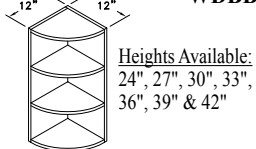

Heights Available:
 30", 33", 36",
 39" & 42"

CORNER WALL CABINET - CW

Heights Available:
 24", 27", 30", 33",
 36", 39", 42" & 48"

Widths Available:
 21" & 24"

*Also available in Peninsula (24" wide).
 Specify Peninsula Corner Wall - PCW

ASYMMETRICAL CORNER WALL - CWA

Heights Available:
 24", 27", 30", 33",
 36", 39", 42" & 48"

*Also available in Peninsula. Specify
 Peninsula Asymmetrical Corner Wall - PCWA

WALL DIAGONAL END CABINET - WDE

Heights Available:
 30", 33", 36",
 39" & 42"

WALL DISPLAY BOX A - WDBA

Heights Available:
 24", 27", 30", 33",
 36", 39" & 42"

WALL DISPLAY BOX B - WDBB

Heights Available:
 24", 27", 30", 33",
 36", 39" & 42"