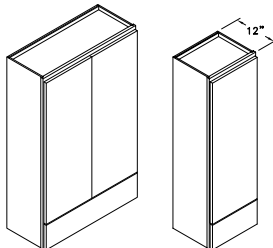

Widths Available:
15", 18", 21", 24",
27", 30", 33" & 36"

APPLIANCE GARAGE DIAGONAL WITH DOORS - AGDD

Widths Available:
24" & 27"

APPLIANCE GARAGE LIFT UP - AGLU

Widths Available:
21", 24",
27", 30",
33" & 36"

APPLIANCE GARAGE FLIP DOOR - AGFD

Widths Available:
21", 23", 27", 30", 33" & 36"

3 DRAWER STACK - 3DS

Widths Available:
15", 18", 21", 24",
27", 30", 33" & 36"

WALL 1 DRAWER - W1D

Widths Available:
15", 18", 21",
24-1", 24-2", 27",
30", 33" & 36"
Heights Available:
48", 54" & 60"

WALL 2 DRAWER - W2D

Widths Available:
15", 18", 21",
24-1", 24-2", 27",
30", 33" & 36"
Heights Available:
48", 54" & 60"

WALL 3 DRAWER - W3D

Widths Available:
15", 18", 21",
24-1", 24-2", 27",
30", 33" & 36"
Heights Available:
48", 54" & 60"