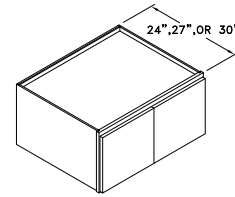

PENINSULA WALL CABINET - PWC

Heights Available:
18", 21", 24", 27", 30",
33", 36", 39", 42" & 48"

Widths Available:
24", 27", 30", 33",
36", 39", 42", 45"
& 48"

PENINSULA BLIND CORNER - PXCW

Heights Available:
24", 27", 30", 33", 36",
39", 42" & 48"

Widths Available:
24", 27", 30", 33",
36", 39", 42", 45"
& 48"

REFRIGERATOR CABINET - RC

Widths Available:
24-2", 27", 30", 33",
36", 39", 42" & 48"

Heights Available:
12", 15", 18", 21",
24" & 27"

PENINSULA DIAGONAL WALL - PDW