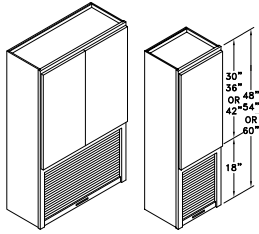

Heights Available:
 30", 33", 36",
 39" & 42"

WALL DISPLAY BOX A - WDBA

Heights Available:
 24", 27", 30", 33",
 36", 39" & 42"

WALL DISPLAY BOX B - WDBB

Heights Available:
 24", 27", 30", 33",
 36", 39" & 42"

WALL DISPLAY BOX C - WDBC

Heights Available:
 24", 27", 30", 33",
 36", 39" & 42"

WALL DISPLAY BOX D - WDBD

Heights Available:
 24", 27", 30", 33",
 36", 39" & 42"

WALL ANGLE END CABINET - WAE

Heights Available:
 30", 33", 36",
 39" & 42"

Widths Available: 15", 18", 21", 24-1", 24-2", 27", 30", 33" & 36"

APPLIANCE WALL GARAGE LIFT UP - AWGLU

Widths Available:
15", 18", 21",
24"-1, 24"-2,
27", 30", 33"
& 36"

Heights Available:
48", 54" & 60"