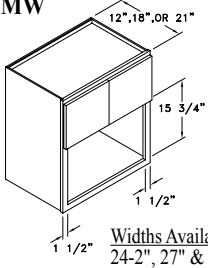

Widths Available:
24", 27", 30", 33",
36", 39", 42", 45"
& 48"

REFRIGERATOR CABINET - RC

Widths Available:
24-2", 27", 30", 33",
36", 39", 42" & 48"

Heights Available:
12", 15", 18", 21",
24" & 27"

PENINSULA DIAGONAL WALL - PDW

Heights Available:
24", 27", 30", 33", 36",
39", 42" & 48"

Width Available:
24"

PENINSULA CORNER WALL - PCW

Heights Available:
24", 27", 30", 33", 36",
39", 42" & 48"

Width Available:
24"

REFRIGERATOR CABINET 4 DOOR - RC4DR

Heights Available:
12", 15", 18", 21",
24" & 27"

Width Available:
48"

MICROWAVE WALL - MW

Heights Available:
30", 33", 36", 39"
& 42"

Widths Available:
24-2", 27" & 30"

MICROWAVE WALL SHELF - MWS

Heights Available:
30", 33", 36", 39"
& 42"