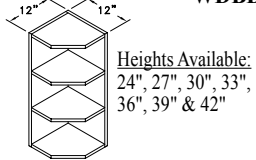

Heights Available:
 30", 33", 36",
 39" & 42"

CORNER WALL CABINET - CW

Heights Available:
 24", 27", 30", 33",
 36", 39", 42" & 48"

Widths Available:
 21" & 24"

*Also available in Peninsula (24" wide).
 Specify Peninsula Corner Wall - PCW

ASYMMETRICAL CORNER WALL - CWA

Heights Available:
 24", 27", 30", 33",
 36", 39", 42" & 48"

*Also available in Peninsula. Specify
 Peninsula Asymmetrical Corner Wall - PCWA

WALL DIAGONAL END CABINET - WDE

Heights Available:
 30", 33", 36",
 39" & 42"

WALL DISPLAY BOX A - WDBA

Heights Available:
 24", 27", 30", 33",
 36", 39" & 42"

WALL DISPLAY BOX B - WDBB

Heights Available:
 24", 27", 30", 33",
 36", 39" & 42"

WALL DISPLAY BOX C - WDBC

Heights Available:
 24", 27", 30", 33",
 36", 39" & 42"

WALL DISPLAY BOX D - WDBD

Heights Available:
 24", 27", 30", 33",
 36", 39" & 42"

WALL ANGLE END CABINET - WAE

Heights Available:
 30", 33", 36",
 39" & 42"