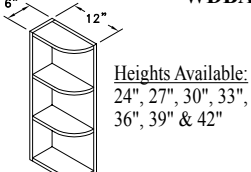

Heights Available:
 30", 33", 36",
 39" & 42"

CORNER WALL CABINET - CW

Heights Available:
 24", 27", 30", 33",
 36", 39", 42" & 48"

Widths Available:
 21" & 24"

*Also available in Peninsula (24" wide).
 Specify Peninsula Corner Wall - PCW

ASYMMETRICAL CORNER WALL - CWA

Heights Available:
 24", 27", 30", 33",
 36", 39", 42" & 48"

*Also available in Peninsula. Specify
 Peninsula Asymmetrical Corner Wall - PCWA

WALL DIAGONAL END CABINET - WDE

Heights Available:
 30", 33", 36",
 39" & 42"

WALL DISPLAY BOX A - WDBA

Heights Available:
 24", 27", 30", 33",
 36", 39" & 42"

WALL DISPLAY BOX B - WDBB

Heights Available:
 24", 27", 30", 33",
 36", 39" & 42"

WALL DISPLAY BOX C - WDBC

Heights Available:
 24", 27", 30", 33",
 36", 39" & 42"

WALL DISPLAY BOX D - WDBD

Heights Available:
 24", 27", 30", 33",
 36", 39" & 42"

WALL ANGLE END CABINET - WAE

Heights Available:
 30", 33", 36",
 39" & 42"