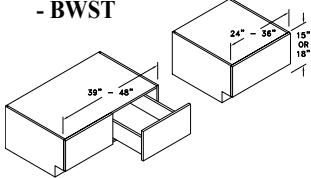

BASE WINDOW SEAT - BWST