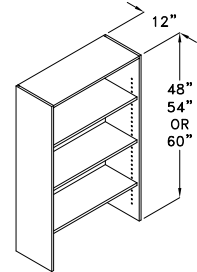

WALL DISPLAY BOX C - WDBC

Heights Available:
 24", 27", 30", 33",
 36", 39" & 42"

WALL DISPLAY BOX D - WDBD

Heights Available:
 24", 27", 30", 33",
 36", 39" & 42"

WALL ANGLE END CABINET - WAE

Heights Available:
 30", 33", 36",
 39" & 42"

Widths Available:
15", 18", 21",
24"-1, 24"-2,
27", 30", 33"
& 36"

Heights Available:
48", 54" & 60"

APPLIANCE WALL GARAGE W/ DOORS - AWGD

Widths Available: 15", 18", 21",
24"-1, 24"-2, 27", 30", 33" & 36"

3 DRAWER STACK - 3DS

Widths Available:
15", 18", 21", 24",
27", 30", 33" & 36"

WALL OPEN DISPLAY - WOD

Widths Available: 18", 21", 24",
27", 30", 33" & 36"

APPLIANCE DIAGONAL WALL GARAGE W/ DOORS - ADWGD

Width Available:
24"