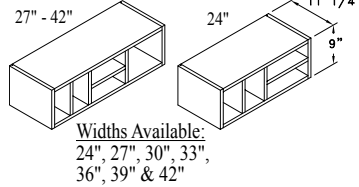

Heights Available:
48", 54" & 60"

WALL LETTER FILER - WLF

Widths Available:
30", 36" & 42"

Heights Available:
30", 33", 36", 39"
& 42"

LETTER ORGANIZER - LO

WALL LETTER ORGANIZER - WLO LETTER FILER - LF

Widths Available:
30", 36" & 42"