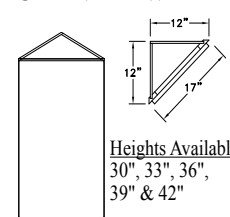

DIAGONAL LAZY SUSAN - DLS

Width Available:
 24"
Heights Available:
 24", 27", 30", 33",
 36", 39", 42" & 48"

DIAGONAL LAZY SUSAN - DLSP OR DLSCW

Width Available:
 24"
Heights Available:
 24", 27", 30", 33",
 36", 39", 42" & 48"

SPLIT DIAGONAL LAZY SUSAN

Width Available:
 24"
Heights Available:
 42" & 48"

CORNER WALL CABINET - CW

Heights Available:
 24", 27", 30", 33",
 36", 39", 42" & 48"
Widths Available:
 21" & 24"

*Also available in Peninsula (24" wide).
 Specify Peninsula Corner Wall - PCW

ASYMMETRICAL CORNER WALL - CWA

Heights Available:
 24", 27", 30", 33",
 36", 39", 42" & 48"

*Also available in Peninsula. Specify
 Peninsula Asymmetrical Corner Wall - PCWA

WALL DIAGONAL END CABINET - WDE

Heights Available:
 30", 33", 36",
 39" & 42"

WALL DISPLAY BOX A - WDBA

Heights Available:
 24", 27", 30", 33",
 36", 39" & 42"

WALL DISPLAY BOX B - WDBB

Heights Available:
 24", 27", 30", 33",
 36", 39" & 42"