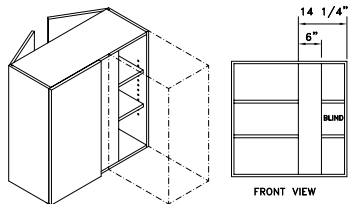

Heights Available:
48", 54" & 60"

APPLIANCE DIAGONAL LAZY SUSAN W/ DOORS - ADLSD

Width Available:
24"

APPLIANCE DIAGONAL LAZY SUSAN W/ DOORS - ADLSDP & ADLSDCW

Width Available:
24"

APPLIANCE GARAGE LIFT UP - AGLU

Widths Available:
21", 24",
27", 30",
33" & 36"

WALL 2 DRAWER - W2D

Widths Available:
15", 18", 21",
24"-1, 24"-2, 27",
30", 33" & 36"

Heights Available:
48", 54" & 60"

WALL 3 DRAWER - W3D

Widths Available:
15", 18", 21",
24"-1, 24"-2, 27",
30", 33" & 36"

PENINSULA WALL CABINET - PWC

Heights Available:
18", 21", 24", 27", 30",
33", 36", 39", 42" & 48"

Widths Available:
24", 27", 30", 33",
36", 39", 42", 45"
& 48"

PENINSULA BLIND CORNER - PXCW

Heights Available:
24", 27", 30", 33", 36",
39", 42" & 48"

Widths Available:
24", 27", 30", 33",
36", 39", 42", 45"
& 48"

PENINSULA CORNER WALL - PCW

Heights Available:
24", 27", 30", 33", 36",
39", 42" & 48"

Width Available:
24"

PENINSULA DIAGONAL WALL - PDW

Heights Available:
24", 27", 30", 33", 36",
39", 42" & 48"