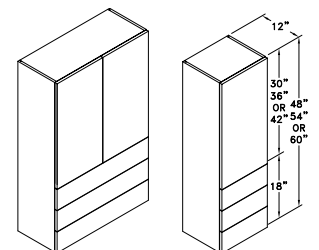

Heights Available:
48", 54" & 60"

APPLIANCE DIAGONAL LAZY SUSAN W/ DOORS - ADLSD

Width Available:
24"

APPLIANCE DIAGONAL LAZY SUSAN W/ DOORS - ADLSDP & ADLSDCW

Width Available:
24"

APPLIANCE GARAGE LIFT UP - AGLU

Widths Available:
21", 24",
27", 30",
33" & 36"

WALL 2 DRAWER - W2D

Widths Available:
15", 18", 21",
24"-1, 24"-2, 27",
30", 33" & 36"

Heights Available:
48", 54" & 60"

WALL 3 DRAWER - W3D

Widths Available:
15", 18", 21",
24"-1, 24"-2, 27",
30", 33" & 36"

PENINSULA WALL CABINET - PWC

Heights Available:
18", 21", 24", 27", 30",
33", 36", 39", 42" & 48"

Widths Available:
24", 27", 30", 33",
36", 39", 42", 45"
& 48"

PENINSULA BLIND CORNER - PXCW

Heights Available:
24", 27", 30", 33", 36",
39", 42" & 48"

Widths Available:
24", 27", 30", 33",
36", 39", 42", 45"
& 48"

PENINSULA CORNER WALL - PCW

Heights Available:
24", 27", 30", 33", 36",
39", 42" & 48"

Width Available:
24"

PENINSULA DIAGONAL WALL - PDW

Heights Available:
24", 27", 30", 33", 36",
39", 42" & 48"