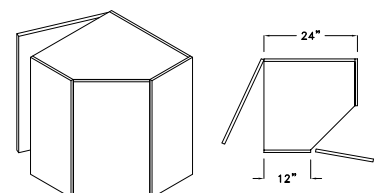

PENINSULA WALL CABINET - PWC

Heights Available:
18", 21", 24", 27", 30",
33", 36", 39", 42" & 48"

Widths Available:
24", 27", 30", 33",
36", 39", 42", 45"
& 48"

PENINSULA BLIND CORNER - PXCW

Heights Available:
24", 27", 30", 33", 36",
39", 42" & 48"

Widths Available:
24", 27", 30", 33",
36", 39", 42", 45"
& 48"

PENINSULA CORNER WALL - PCW

Heights Available:
24", 27", 30", 33", 36",
39", 42" & 48"

Width Available:
24"

PENINSULA DIAGONAL WALL - PDW

Heights Available:
24", 27", 30", 33", 36",
39", 42" & 48"