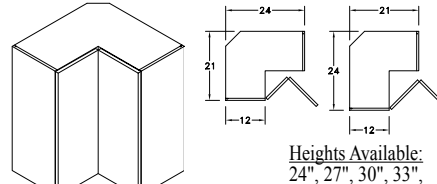

DIAGONAL LAZY SUSAN - DLS

Width Available:
 24"
Heights Available:
 24", 27", 30", 33",
 36", 39", 42" & 48"

DIAGONAL LAZY SUSAN - DLSP OR DLSCW

Width Available:
 24"
Heights Available:
 24", 27", 30", 33",
 36", 39", 42" & 48"

SPLIT DIAGONAL LAZY SUSAN

Width Available:
 24"
Heights Available:
 42" & 48"

CORNER WALL CABINET - CW

Heights Available:
 24", 27", 30", 33",
 36", 39", 42" & 48"
Widths Available:
 21" & 24"

*Also available in Peninsula (24" wide).
 Specify Peninsula Corner Wall - PCW

ASYMMETRICAL CORNER WALL - CWA

Heights Available:
 24", 27", 30", 33",
 36", 39", 42" & 48"

*Also available in Peninsula. Specify
 Peninsula Asymmetrical Corner Wall - PCWA

WALL DIAGONAL END CABINET - WDE

Heights Available:
 30", 33", 36",
 39" & 42"

WALL DISPLAY BOX A - WDBA

Heights Available:
 24", 27", 30", 33",
 36", 39" & 42"

WALL DISPLAY BOX B - WDBB

Heights Available:
 24", 27", 30", 33",
 36", 39" & 42"