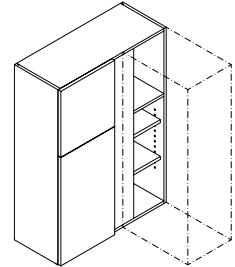

WALL SWING OUT SPICE RACK - WSOSR

Widths Available:
 15", 18",
 21" & 24"

Heights Available:
 30", 33",
 36", 39" &
 42"

DIAGONAL WALL CABINET - DW

Heights Available:
 24", 27",
 30", 33",
 36", 39",
 42" &
 48"

SPLIT DIAGONAL WALL CABINET - SDW

Heights Available:
 42" & 48"
Width Available:
 24"

BLIND CORNER WALL - XCW

Heights Available:
 30", 33", 36",
 39" & 42"

Widths Available:
 24", 27", 30", 33",
 36", 39", 42", 45"
 & 48"

*Also available in Peninsula.
 Specify Peninsula Blind Corner - PXCW.

SPLIT BLIND CORNER WALL - SXCW

Heights Available:
 42" & 48"
Widths Available:
 24", 27",
 30", 33",
 36", 39",
 42", 45"
 & 48"

*Also available in Peninsula.
 Specify Peninsula Diagonal Wall - PDW or PDL.

DIAGONAL LAZY SUSAN - DLS

Width Available:
 24"
Heights Available:
 24", 27", 30", 33",
 36", 39", 42" & 48"

DIAGONAL LAZY SUSAN - DLSP OR DLSCW

Width Available:
 24"
Heights Available:
 24", 27", 30", 33",
 36", 39", 42" & 48"