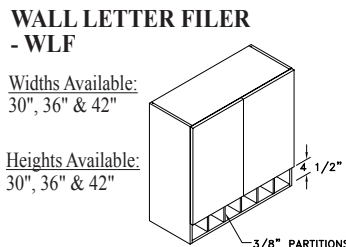

WALL LETTER FILER - WLF

Widths Available:
30", 36" & 42"

Heights Available:
30", 36" & 42"