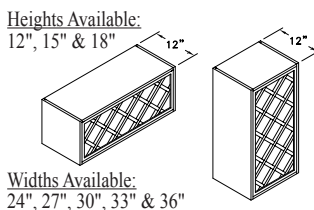

## APPLIANCE GARAGE LIFT UP - AGLU

Height Available:  
18"

Widths Available:  
21", 24",  
27", 30",  
33" & 36"

## APPLIANCE GARAGE HINGED DOOR(S) - AGHD

Widths Available:  
15", 18", 21",  
24-1, 24"-2, 27",  
30", 33" & 36"

## APPLIANCE GARAGE DIAGONAL W/ DOOR - AGDD

Width Available:  
24"

## WALL WINE RACK A - WRA

Heights Available:  
12", 15" & 18"

Heights Available:  
30", 36" & 42"

Widths Available:  
12", 15", 18", 21"  
& 24"

Widths Available:  
24", 27", 30", 33" & 36"