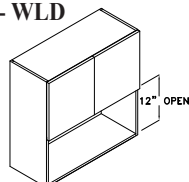

## HORIZ. APOTHECARY DRAWERS - HAPOTH

Widths Available:  
24", 30", 33"  
& 36"

## APOTHECARY DRAWERS - APOTH

Widths Available:  
30", 33" & 36"

Heights Available:  
30", 36" & 42"

Widths Available:  
15", 18", 21", 24", 27",  
30", 33", 36" & 42"

## WALL LOWER DISPLAY - WLD

Heights Available:  
30", 36" & 42"

Widths Available:  
24-2", 27", 30",  
33" & 36"