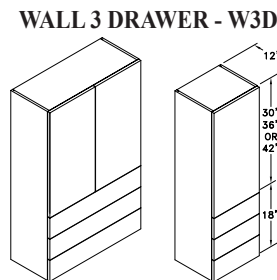

WALL 3 DRAWER - W3D

Widths Available:
15", 18", 21",
24"-1, 24"-2, 27",
30", 33" & 36"

Heights Available:
48", 54" & 60"