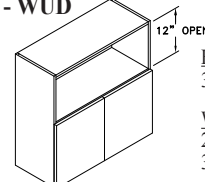

WALL UPPER DISPLAY - WUD

Heights Available:
30", 36" & 42"

Widths Available:
24-2", 27", 30",
33" & 36"