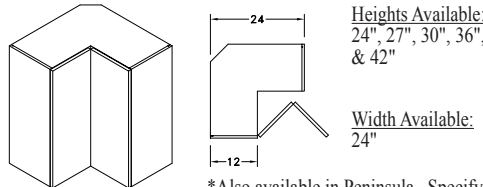

CORNER WALL CABINET - CW

Heights Available:
24", 27", 30", 36",
& 42"

Width Available:
24"

*Also available in Peninsula. Specify Peninsula Corner Wall - PCW