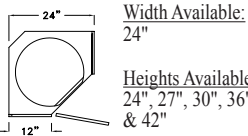

## DIAGONAL WALL CABINET - DW

Heights Available:  
24", 27", 30", 36"  
& 42"

Width Available:  
24"

\*Also available in Peninsula. Specify Peninsula Diagonal Wall - PDW.

## DIAGONAL LAZY SUSAN - DLS

Width Available:  
24"

Heights Available:  
24", 27", 30", 36"  
& 42"