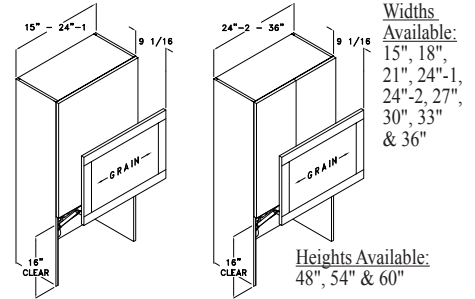

APPLIANCE WALL GARAGE LIFT UP - AWGLU

Widths Available:
15", 18",
21", 24"-1,
24"-2, 27",
30", 33"
& 36"

Heights Available:
48", 54" & 60"