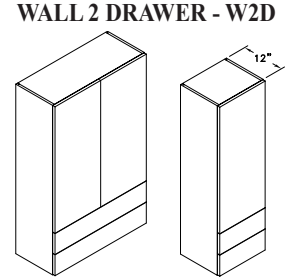

WALL 2 DRAWER - W2D

Widths Available:
15", 18", 21",
24"-1, 24"-2, 27",
30", 33" & 36"

Heights Available:
48", 54" & 60"