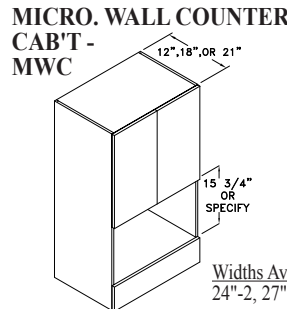

MICRO. WALL COUNTER CAB'T - MWC

Widths Available:
24"-2, 27" & 30"

Heights Available:
48", 54" & 60"