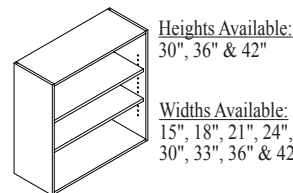

## VERT. APOTHECARY DRAWERS - VAPOTH

Heights Available:  
30" & 36"

## HORIZ. APOTHECARY DRAWERS - HAPOTH

Widths Available:  
24", 30", 33"  
& 36"

## APOTHECARY DRAWERS - APOTH

Widths Available:  
30", 33" & 36"

Heights Available:  
30", 36" & 42"

Widths Available:  
15", 18", 21", 24", 27",  
30", 33", 36" & 42"