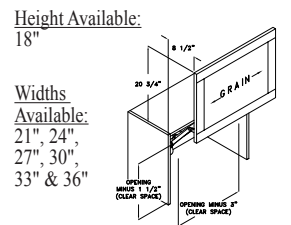

## APPLIANCE WALL GARAGE LIFT UP - AWGLU

Widths Available:  
15", 18",  
21", 24"-1,  
24"-2, 27",  
30", 33"  
& 36"

Heights Available:  
48", 54" & 60"

## CORNER WALL CABINET - CW

Heights Available:  
24", 27", 30", 36",  
& 42"

Width Available:  
24"

\*Also available in Peninsula. Specify Peninsula Corner Wall - PCW

## APPLIANCE GARAGE LIFT UP - AGLU

Height Available:  
18"

Widths Available:  
21", 24",  
27", 30",  
33" & 36"