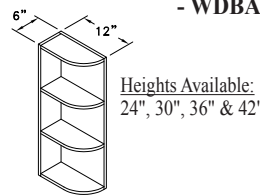

WALL DISPLAY BOX A - WDBA