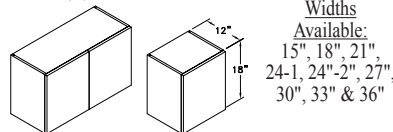

APPLIANCE GARAGE HINGED DOOR(S) - AGHD

Widths Available:
15", 18", 21",
24-1, 24"-2, 27",
30", 33" & 36"