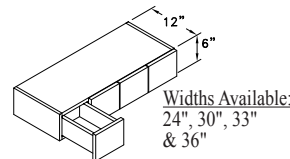

HORIZ. APOTHECARY DRAWERS - HAPOTH

Widths Available:
24", 30", 33"
& 36"