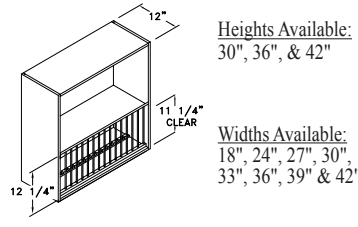

PLATE RACK DISPLAY - PRD