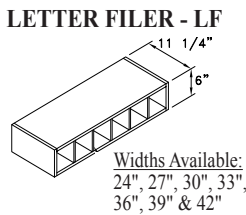

LETTER FILER - LF

Widths Available:
24", 27", 30", 33",
36", 39" & 42"