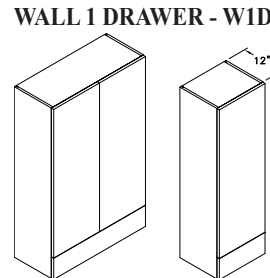

WALL 1 DRAWER - W1D

Widths Available:
15", 18", 21",
24"-1, 24"-2, 27",
30", 33" & 36"

Heights Available:
48", 54" & 60"