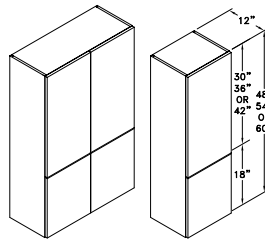

APPLIANCE WALL GARAGE W/ DOORS - AWGD

Widths Available: 15", 18", 21",
24-1", 24-2", 27", 30", 33" & 36"