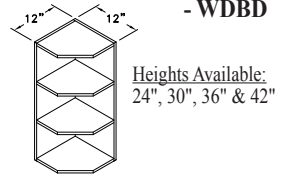

WALL DISPLAY BOX D - WDBD