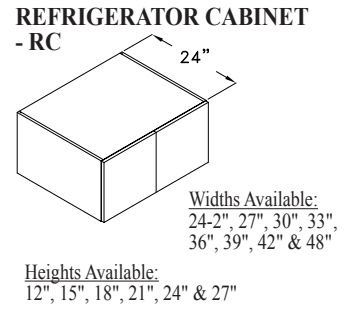

REFRIGERATOR CABINET - RC

Widths Available:
24"-2, 27", 30", 33",
36", 39", 42" & 48"

Heights Available:
12", 15", 18", 21", 24" & 27"