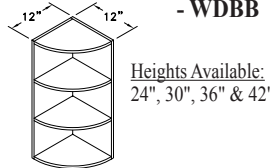

WALL DISPLAY BOX B - WDBB